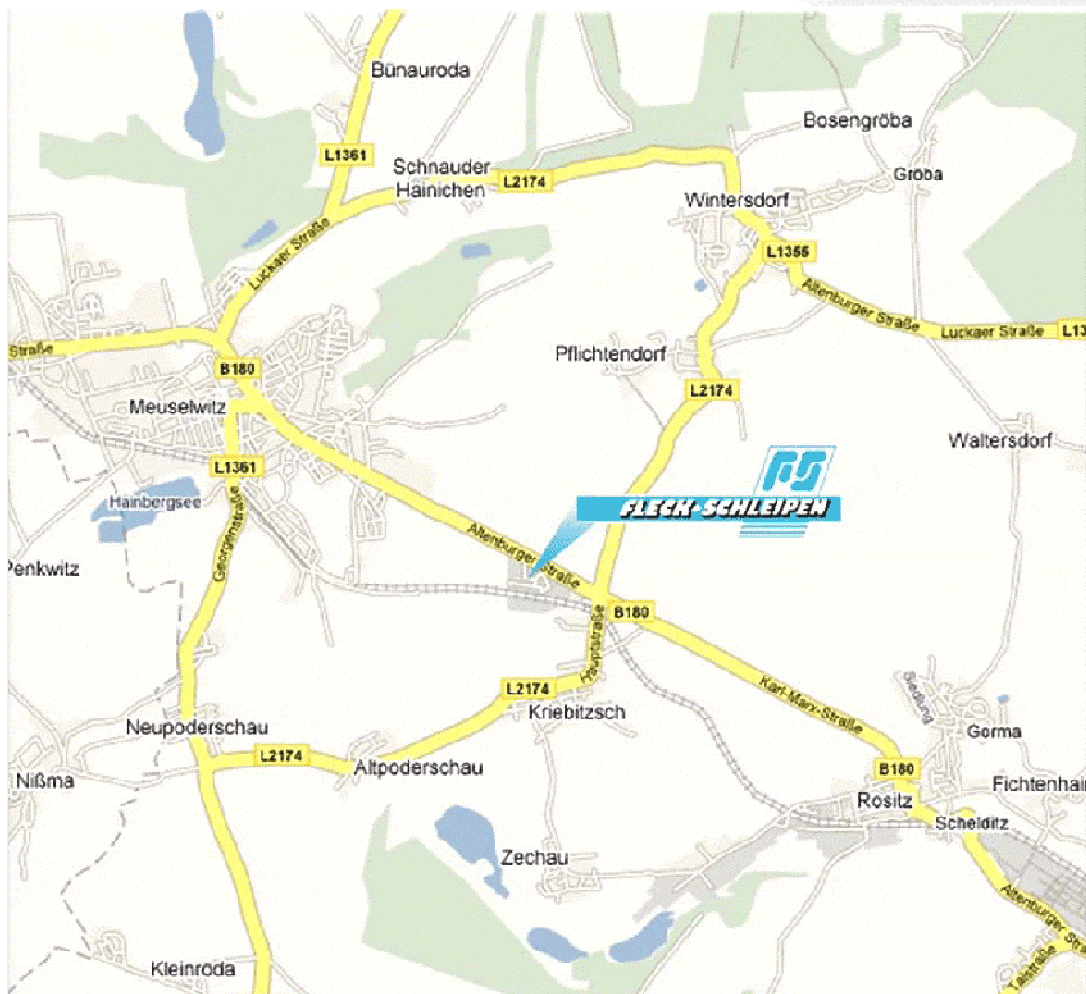

**Fleck+Schleipen GmbH (Kriebitzsch)
Baustofflieferung und Schüttgutlogistik
Wegbeschreibung**

Fleck+Schleipen GmbH - Kriebitzsch
Altenburger Straße 29
04617 Kriebitzsch

Telefon +49 (3448) 410045 0
Fax +49 (3448) 410047 0
E-Mail: kriebitzsch@fleck-schleipen.de
Internet <http://www.fleck-schleipen.de>
<http://www.kiestransport.de>

Fleck + Schleipen GmbH
Altenburger Str. 29
04617 Kriebitzsch

Tel.: 03448-41004-50
Fax: 03448-41004-70
Funk: 0173-729 6460
E-Mail: bonke@fleck-schleipen.de

Geschäftsführer: Herr Heinz Schleipen
Handelsregister Jena: HRB-Nr. 201249
Steuernummer: 161/108/01169

Commerzbank Altenburg
Konto: 30 60 225
BLZ: 860 40 000