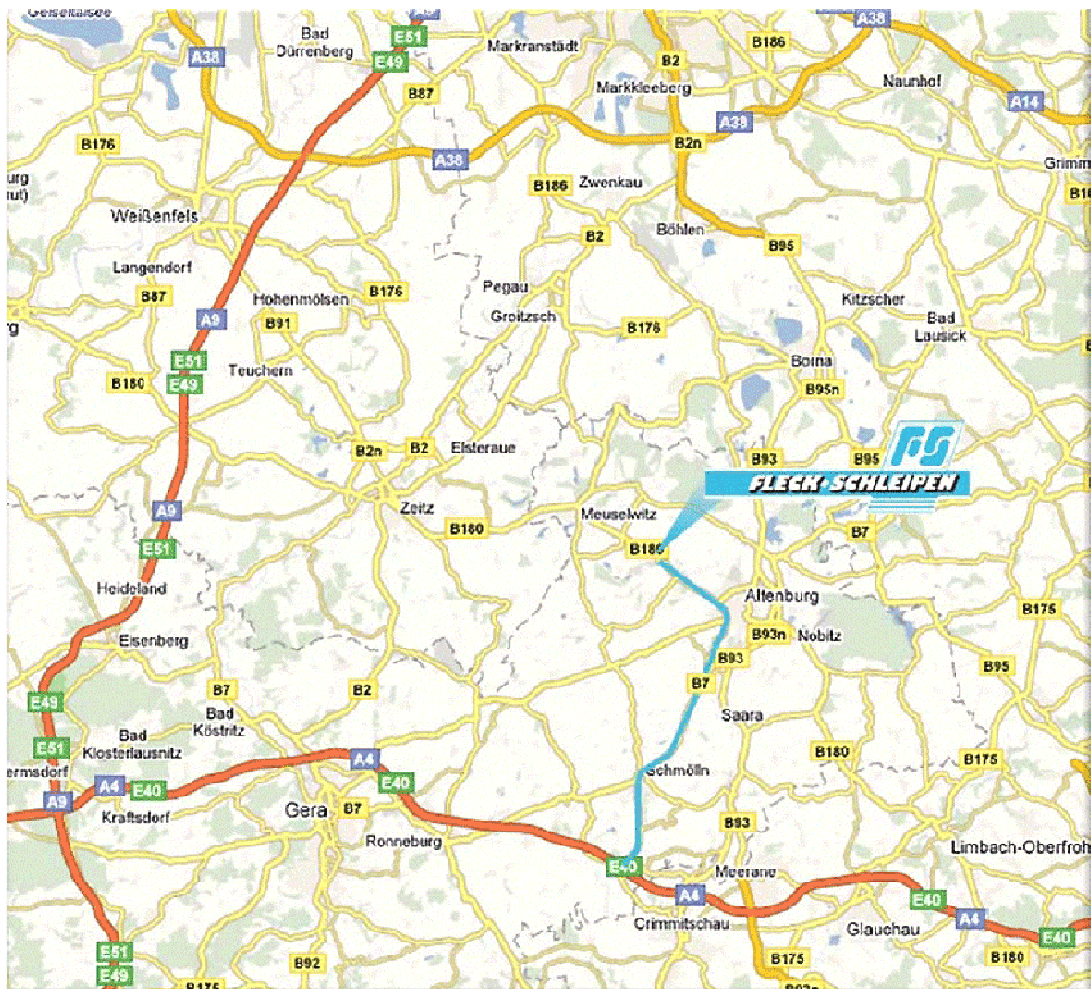

Fleck+Schleipen GmbH (Kriebitzsch) Baustofflieferung und Schüttgutlogistik Wegbeschreibung

Fleck+Schleipen in Kriebitzsch

- Verlassen Sie die Autobahn A4 an der Ausfahrt Schmölln in Richtung Schmölln
- Folgen Sie der L1361 bis Schmölln
- In Schmölln rechts abbiegen auf die B7 in Richtung Altenburg
- Durch Altenburg den Verlauf der B7 bis Altenburg Nord folgen
- In Altenburg Nord weiter geradeaus auf die B 180 Richtung Zeitz
- Den Straßenverlauf durch Rositz der B 180 bis Kriebitzsch folgen
- Weiter in Kriebitzsch auf der B180 folgen bis Einfahrt Gewerbegebiet